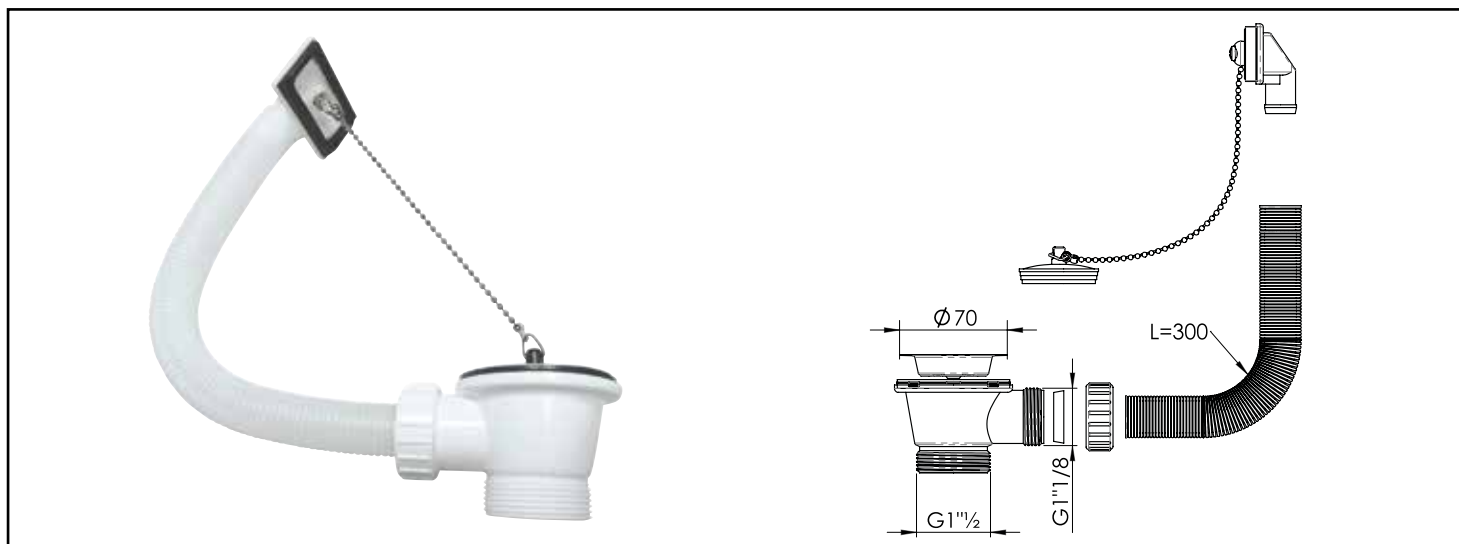

Référence : 5369

BONDE À BOUCHON PLASTIQUE Ø70MM, TUBE DE TROP PLEIN EXTENSIBLE - POUR ÉVIER INOX

DESCRIPTION	Bonde à bouchon en plastique blanc pour évier inox. - Livré avec trop plein et borne d'attache pour accueillir la chaînette du bouchon en caoutchouc fournis. - Tube de trop plein extensible jusqu'à 300 mm pour une facilité d'installation quelque soit la configuration. - Raccordement du siphon Mâle 40/49.
CARACTÉRISTIQUES	Bonde en plastique blanc Départ mâle 40/49 Livré avec bouchon caoutchouc, chaînette et trop plein avec borne d'attache intégrée Cuvette inox diamètre 70mm Tube extensible jusqu'à 300mm.
APPLICATIONS	0
CONDITIONS D'UTILISATION	S'assurer du bon positionnement des joints d'étanchéité.
COMPATIBILITÉ	Pour évacuation d'un évier en inox
PRÉCAUTION D'EMPLOI	0
SPECIFICATIONS D'INSTALLATION	Permet l'équipement sanitaire des salles de bains et cuisine. N'est pas adapté pour une application autre que celle décrite ci-dessus. Notre garantie porte sur les défauts de matière ou de fabrication et s'applique dans les conditions définies par le fabricant. La garantie ne couvre pas les consommables, l'usure normale, les pièces mobiles, les dommages dus aux chocs
PRESCRIPTION DE POSE	- Tube de trop plein extensible jusqu'à 300 mm. - Raccordement du siphon Mâle 40/49.